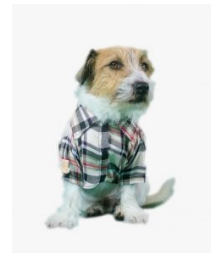

ROUPA PARA CACHORRO CAMISA XADREZ/BEGE

TAMANHO PP
PESCOÇO:28cm | COSTAS:24,5 | TÓRAX:33cm

TAMANHO P
PESCOÇO: 32cm | COSTAS:25cm | TÓRAX:52,5

TAMANHO M
PESCOÇO:38cm | COSTAS:28cm | TÓRAX:60cm

TAMANHO G
PESCOÇO:46cm | COSTAS:36cm | TÓRAX:65cm

TAMANHO GG
PESCOÇO:47cm | COSTAS:43,5 | TÓRAX:73cm